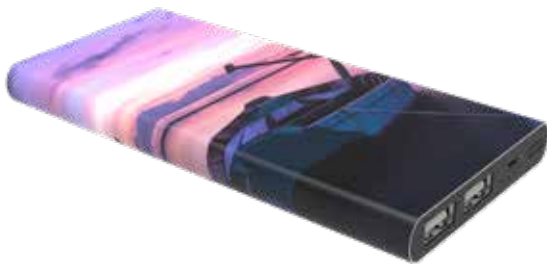

Inclusief lightning en type-c adapter

Special
bedrukking

POWER-IT NOW 4000 mAh

Materiaal: metaal
Kleur: zwart
Capaciteit: 4.000 mAh
Productafmetingen: 110 x 69 x 10 mm
Personalisatie: max print
Bedrukbaar oppervlak: 110 x 69 mm
Minimum bestelaantal: 1 Stuks

POWER-IT NOW 10.000 mAh

Materiaal: metaal
Kleur: zwart
Capaciteit: 10.000 mAh
Productafmetingen: 148 x 72 x 15 mm
Personalisatie: max print
Bedrukbaar oppervlak: 148 x 72 mm
Minimum bestelaantal: 1 Stuks