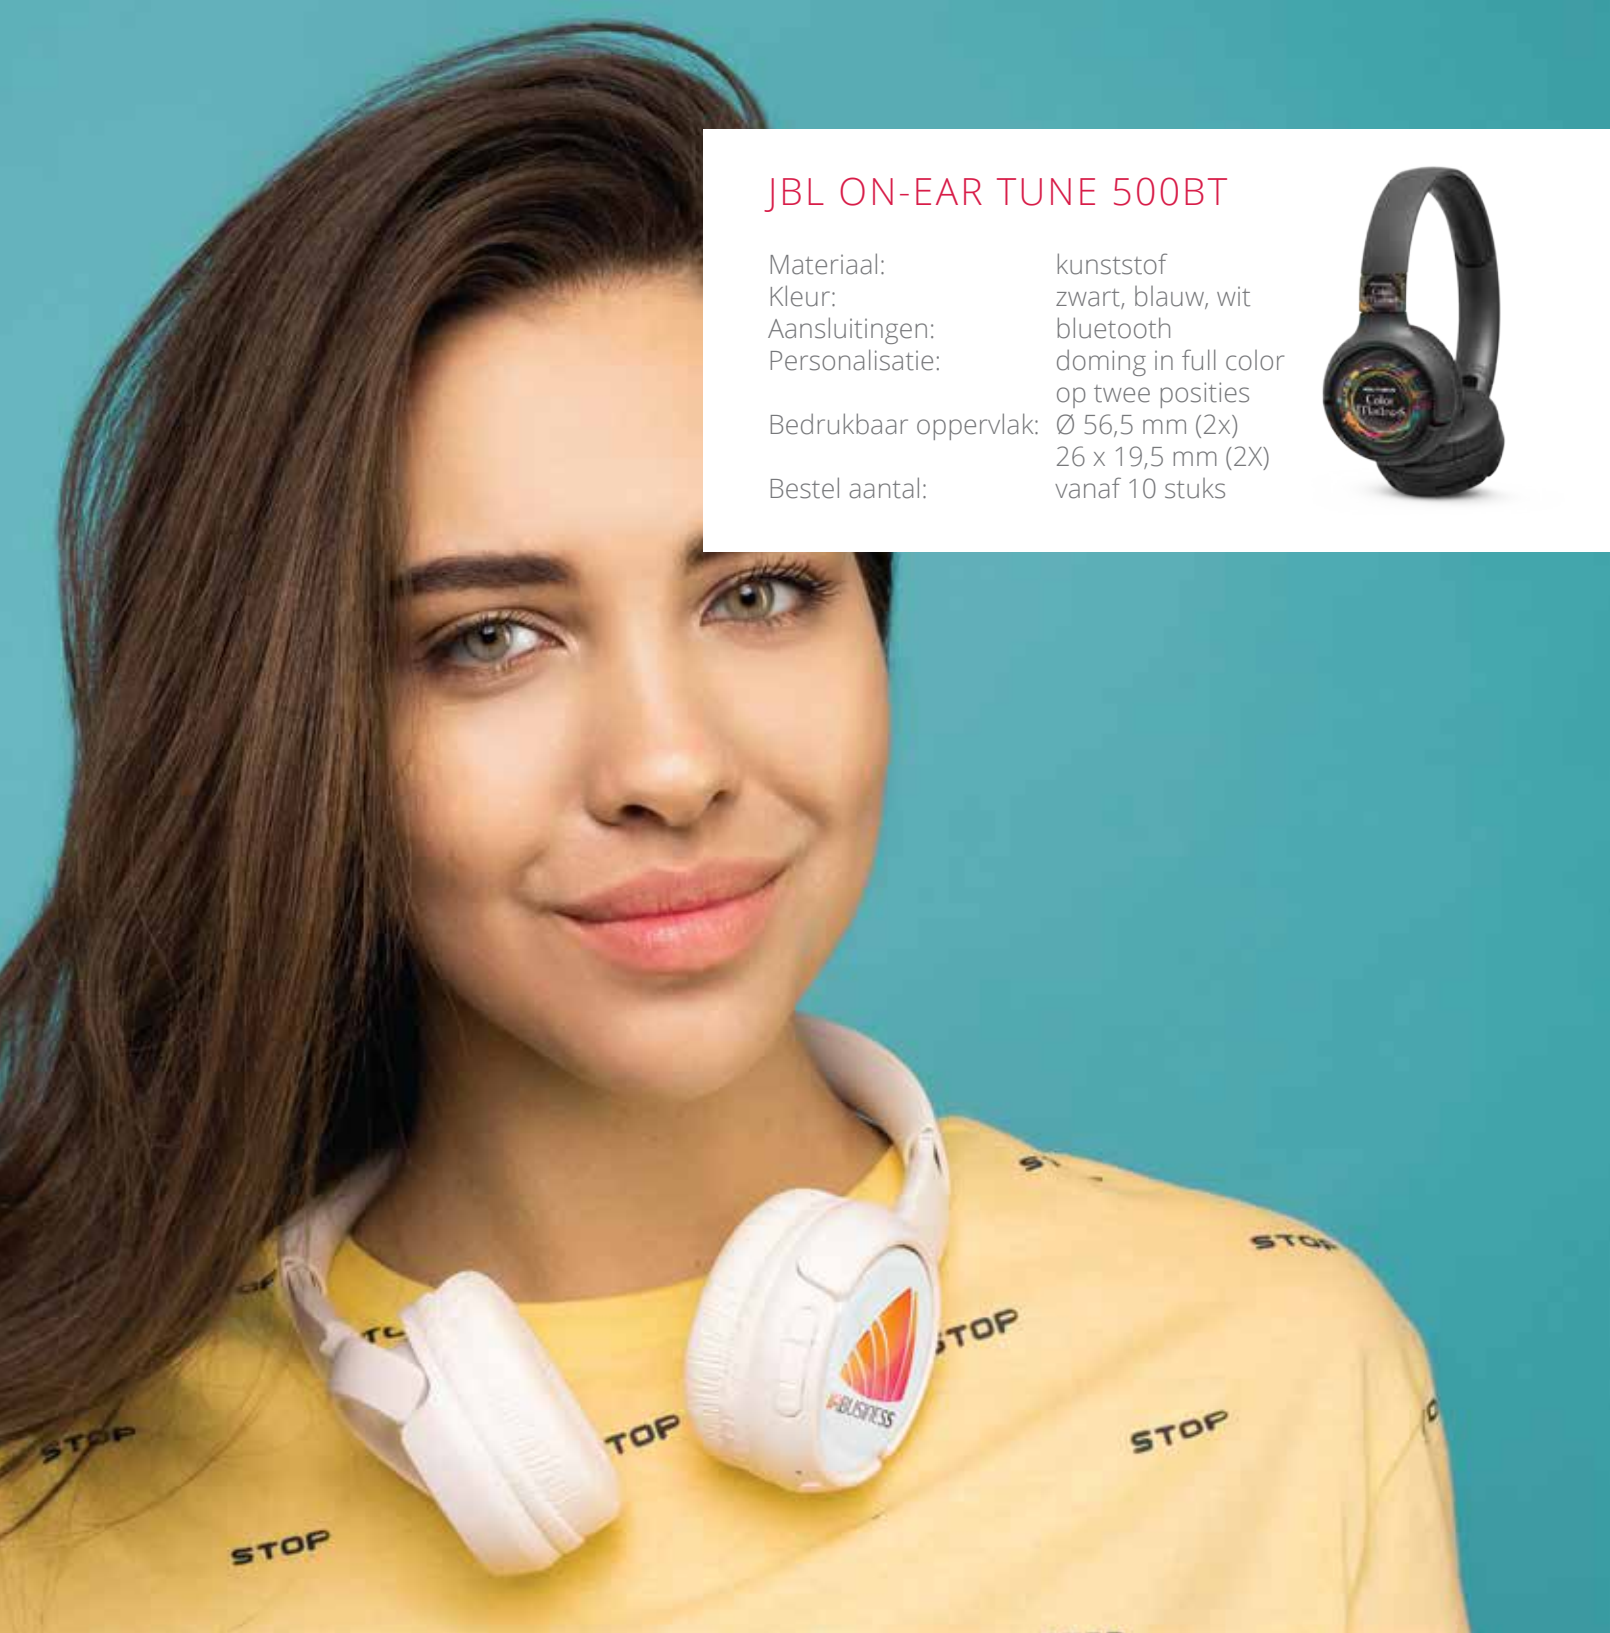

JBL ON-EAR TUNE 500BT

Materiaal:	kunststof
Kleur:	zwart, blauw, wit
Aansluitingen:	bluetooth
Personalisatie:	doming in full color op twee posities
Bedrukbaar oppervlak:	Ø 56,5 mm (2x) 26 x 19,5 mm (2X)
Bestel aantal:	vanaf 10 stuks